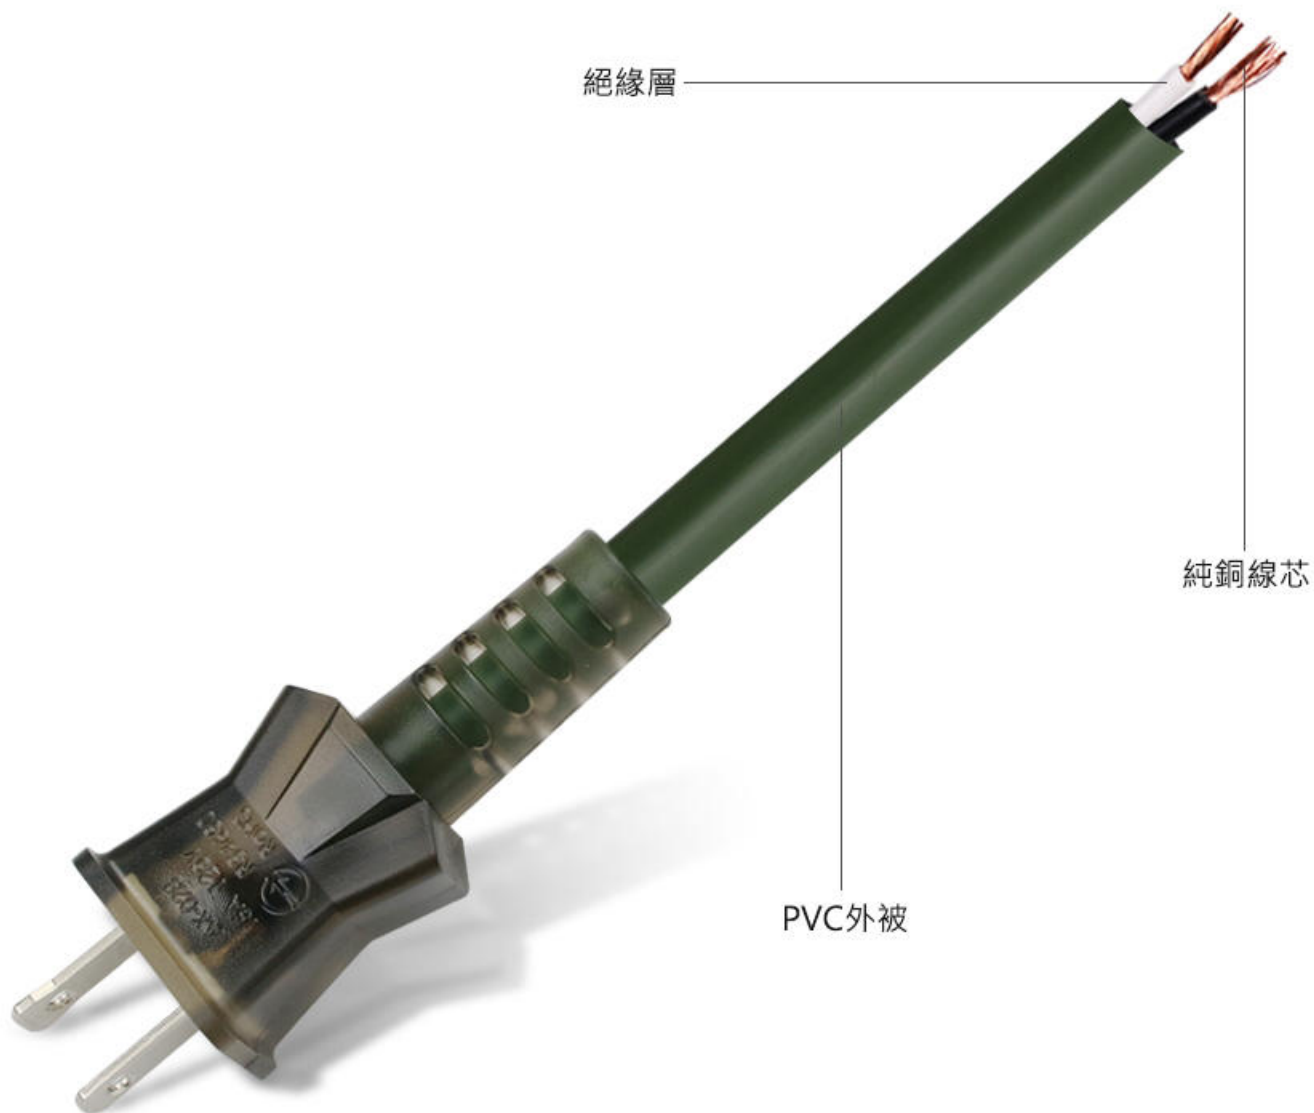

一擴三插工業用帶燈動力線

台灣製造

國家安全認證

過載開關

品名	2P 1擴3插工業用帶燈動力延長線
型號	TU3C5_系列
材質	插座內架(工程塑膠)+外披(PVC)
額定容量	15A/125VAC/1650W MAX
認證型號	AX-286
生產國別	台灣
電線	VCTF 2.0mm ² x2C

一擴三延長使用

額定容量：15A/125VAC/1650W MAX
大電流負載特性，適合室內外工程電力延長使用

室內修繕

戶外露營

專業工程

防塵過載保護開關

二合一總開關+過載保護；可同時關閉或啟動所有機器之電源，用電超過最大容量時，就會自動切斷電源，避免引起事故發生。

線身超柔軟

線身耐彎折、好佈線、好收藏不佔空間。

雙重絕緣安全電線

高功率安全電線採用VCTF 2.0mmx2C，
通過國家認證標準電線。

提袋包裝

夾鍊開口，方便裝取，可重覆使用、收納；既環保又美觀。